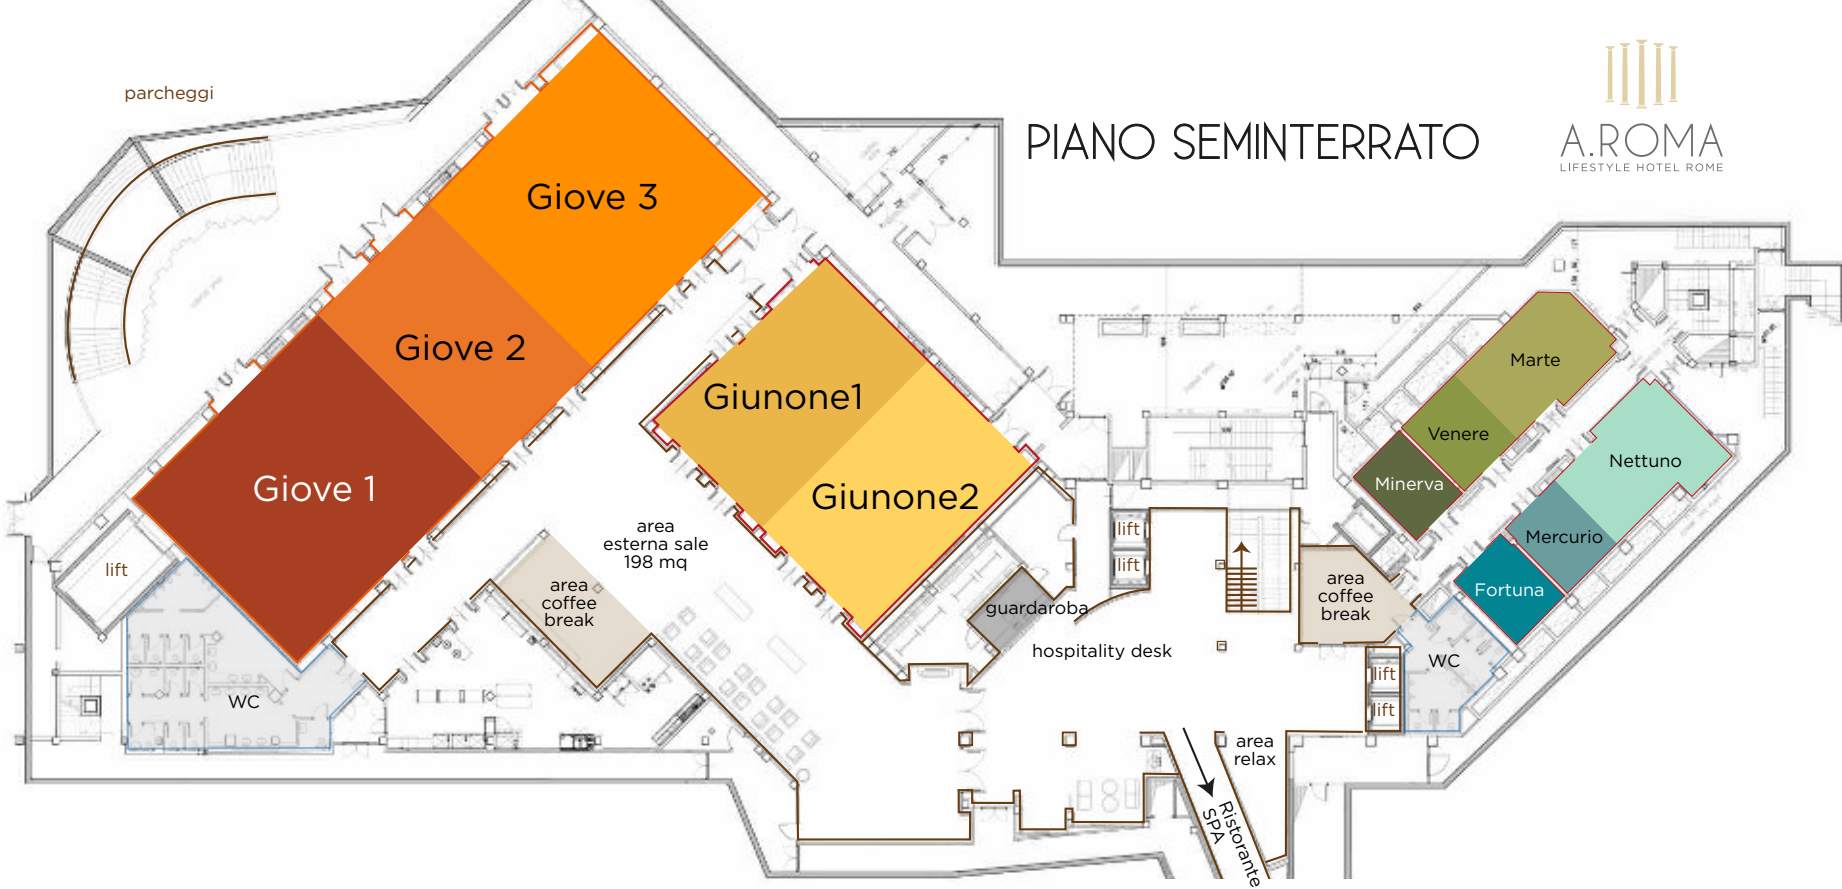

Le 19 sale dell'Hotel, capaci di ospitare da un minimo di venti a un massimo di seicento posti, dispongono di attrezzature di nuova generazione e possono essere allestite in base alle più varie esigenze di ogni cliente.

Nella sala Giove, illuminata da luce naturale, si può usufruire del più grande schermo a Led disponibile in un hotel in Italia: 12 per 4 metri di grandezza ad altissima definizione.

PIANO TERRA

sala	metri quadri	altezza soffitto	lunghezza	larghezza	platea	banchi	cabaret	ferro di cavallo	banquet cena servita	seduti serviti	buffet a sedere	standing buffet
Vittoria	27	2,80	4,24	6,64	20	10	8	10	8			15
Diana	27	2,80	4,38	6,64	20	10	8	10	8			15
Vittoria+Diana	54	2,80	8,62	6,64	45	25	18	20	16	10		30
Saturno	27	2,80	4,24	6,64	20	10	8	10	8			15
Cerere	38	2,80	5,74	6,64	30	18	14	15	16	8		25
Saturno+Cerere	65	2,80	9,93	6,64	55	35	24	27	24	18		40
Vulcano	25	2,80	4,44	5,93	20	10	8	10	8			15
Vesta	25	2,80	4,38	5,93	20	10	8	10	8			15
Vulcano+Vesta	50	2,80	8,76	5,93	45	25	18	20	16	10		30
Bacco	25	2,80	4,38	5,93	20	10	8	10	8			15
Terra	35	2,80	5,85	5,93	30	18	14	15	16	8		25
Bacco+Terra	60	2,80	10,28	5,93	55	36	24	27	24	18		40